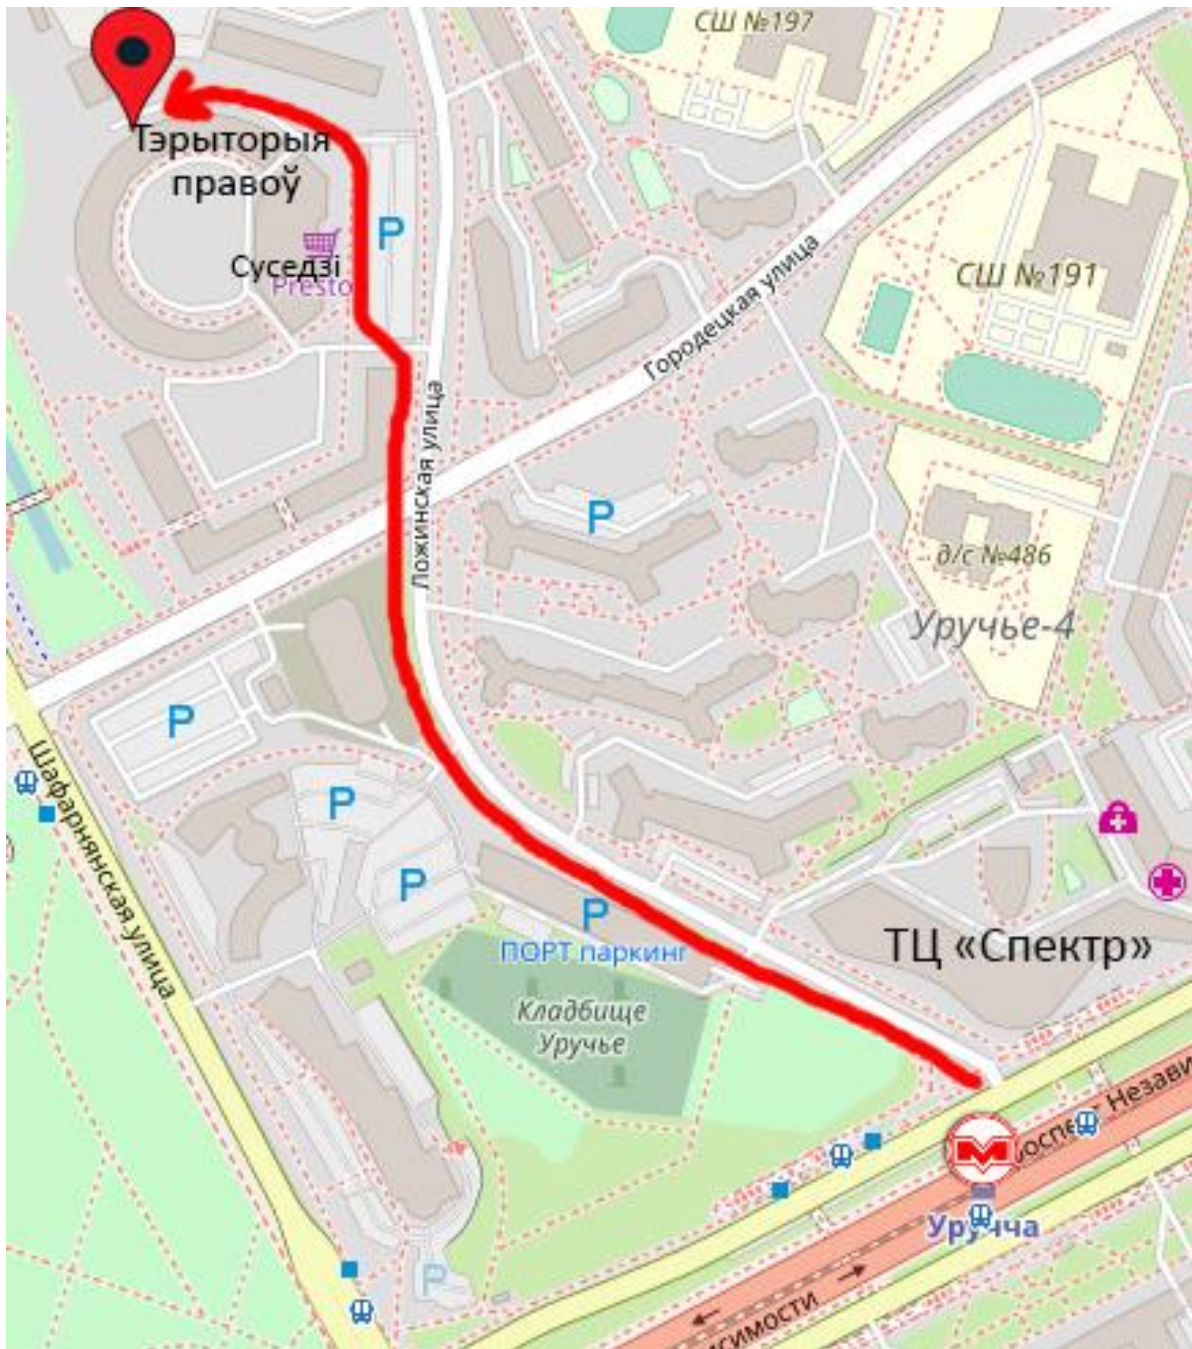

ЯК ДАБРАЦА ДА "ТЭРЫТОРЫІ ПРАВОЎ"

Мінск, вул. Ложынская 16, памяшканне 404

Пешшу ад метро

На станцыі метро “Уручча” выйсьці па руху цягніка. У падземным пераходзе павярнуць налева. Так вы апынецеся ў ТЦ “Спектр”. Ад яго трэба ісці па вуліцы Ложынская, перасекчы вуліцу Гарадзецкую. Так вы апыніцеся ля крамы “Суседзі”. Пасля крамы павярнуць налева і звонку абыйсці круглявы будынак, як на мапе ніжэй:

Арыентавацца можна на будынак па адрэсе вул.Ложынская 18. Уваход на “Тэрыторыю правоў” акурат наспраць яго: